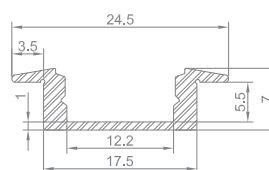

It is available in length of 2m and suitable for an indoor use with low

Caratteristiche/Feature

- Profilo LED da incasso/Recessed LEDs profile
- Profilo spessore 7mm/Thickness 7mm profile:
 - base in alluminio anodizzato/anodized silver aluminum base
 - disponibile in colore anodizzato standard/profile available in anodized standard color
 - disponibile da 2 metri/available in 2m lengths
- Diffusore/Diffuser:
 - di alta qualità posto anteriormente e rimovibile facilmente/high quality and easily removable
 - in policarbonato resistente agli UV e agli urti/made of extruded polycarbonate, UV resistant and shockproof
 - disponibile trasparente o opalino/available frosted or transparent
- IP 20

Dimensioni/Sizes

Codice/Code	Descrizione/Description	Misura interna (mm)/ Internal distance (mm)	Lungh./Length	Materiale/Material	Colore/Color	Diffusore/Diffuser
ELS-501 C2	Profilo LED da incasso h=7mm Recessed LED profile h=7mm	12,2	2m	Alluminio anodizzato/ Anodized aluminum	Argentato/Silver	Chiaro, PC, UV, Resistente agli urti Clear, PC, UV, Damage resistant
ELS-501 F2	Profilo LED da incasso h=7mm Recessed LED profile h=7mm	12,2	2m	Alluminio anodizzato/ Anodized aluminum	Argentato/Silver	Opalino, PC, UV, Resistente agli urti Opal, PC, UV, Damage resistant
ELS-501 ECH	Tappe di chiusura con foro passacavo/End cap with cable hole	-	-	PVC	Grigio/Grey	-
ELS-501 EC	Tappe di chiusura senza foro passacavo/End cap without cable hole	-	-	PVC	Grigio/Grey	-