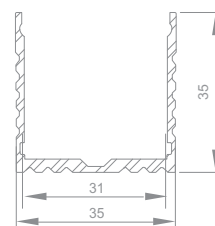

Caratteristiche/Features

- Profilo a due tipi di installazione (a parete/a soffitto o sospeso)/Two different installation options profile (wall/ceiling or suspended):
 - base in alluminio anodizzato/anodized silver aluminum base
 - diffusione della luce in modo omogeneo e uniforme/right high, soft and smooth light diffusion
 - disponibile da 2 metri/available in 2m lengths
- Diffusore/Diffuser:
 - di alta qualità rimovibile facilmente/high quality and easily removable
 - in policarbonato resistente agli UV e agli urti/made of extruded polycarbonate, UV resistant and shockproof
 - disponibile opalino o trasparente/available frosted or transparent
- Compatibile con barre LED da 30mm/Compatible with 30mm wide high power LED bars
- Dissipatore di calore e protezione fisica per i LED/Heat sink and protection for the LEDs

Dimensioni/Sizes

Codice/Code	Descrizione/Description	Misura interna (mm)/ Internal distance (mm)	Lungh./Lenght	Materiale/Material	Colore/Color	Diffusore/Diffuser
ELS-506 C2	Profilo LED h=35mm LED profile h=35mm	31	2m	Alluminio anodizzato/ Anodized aluminum	Argentato/Silver	Chiaro, PC, UV, Resistente agli urti Clear, PC, UV, Damage resistant
ELS-506 F2	Profilo LED h=35mm LED profile h=35mm	31	2m	Alluminio anodizzato/ Anodized aluminum	Argentato/Silver	Opalino, PC, UV, Resistente agli urti Opal, PC, UV, Damage resistant
ELS-506 EC	Tappo di chiusura senza foro passacavo End cap without cable hole	-	-	PVC	Grigio/Grey	-
ELS-506 ECH	Tappo di chiusura con foro passacavo End cap with cable hole	-	-	PVC	Grigio/Grey	-