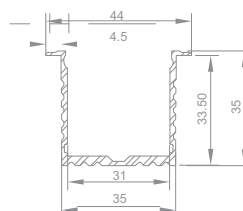

### Dimensioni/Sizes

### OPZIONI INSTALLAZIONE POW 35 DA INCASSO/RECESSED POW 35 INSTALLATION OPTIONS

Codice/Code	Descrizione/Description	Misura interna (mm)/ Internal distance (mm)	Lungh./Length	Materiale/Material	Colore/Color	Diffusore/Diffuser
ELS-508 C2	Profilo LED da incasso h=35mm Recessed LED profile h=35mm	31	2m	Alluminio anodizzato/ Anodized aluminum	Argentato/Silver	Chiaro, PC, UV, Resistente agli urti Clear, PC, UV, Damage resistant
ELS-508 F2	Profilo LED da incasso h=35mm Recessed LED profile h=35mm	31	2m	Alluminio anodizzato/ Anodized aluminum	Argentato/Silver	Opalino, PC, UV, Resistente agli urti Opal, PC, UV, Damage resistant
ELS-508 EC	Tappo di chiusura senza foro passacavo End cap without cable hole	-	-	PVC	Grigio/Grey	-