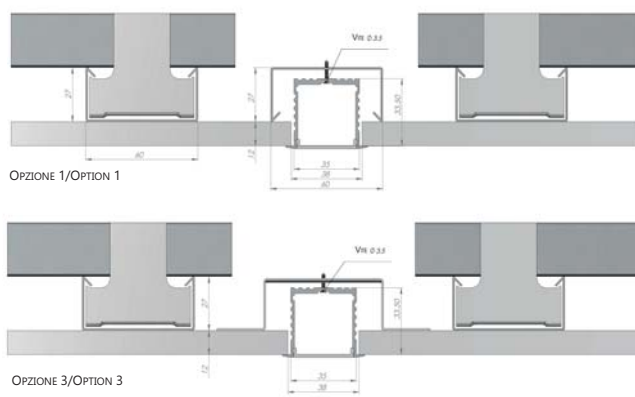

## POW 35 DA INCASSO/RECESSED POW 35

**ELS508**

Nato come apparecchio da incasso per soffitti questo profilato è ideale per illuminare uffici, showroom, ristoranti e negozi. È realizzato in alluminio anodizzato ed è adatto a barre LED ad alta potenza fino a 32mm di larghezza. Ha diffusori in policarbonato estruso di alta qualità satinati al 100% o trasparenti e resistenti agli UV che diffondono in modo uniforme una luce tenue nell'ambiente. Il Pow 35 da incasso è disponibile da 2m.

### Dimensioni/Sizes

### OPZIONI INSTALLAZIONE POW 35 DA INCASSO/RECESSED POW 35 INSTALLATION OPTIONS

Codice/Code	Descrizione/Description	Misura interna (mm)/ Internal distance (mm)	Lungh./Length	Materiale/Material	Colore/Color	Diffusore/Diffuser
ELS-508 C2	Profilo LED da incasso h=35mm Recessed LED profile h=35mm	31	2m	Alluminio anodizzato/ Anodized aluminum	Argentato/Silver	Chiaro, PC, UV, Resistente agli urti Clear, PC, UV, Damage resistant
ELS-508 F2	Profilo LED da incasso h=35mm Recessed LED profile h=35mm	31	2m	Alluminio anodizzato/ Anodized aluminum	Argentato/Silver	Opalino, PC, UV, Resistente agli urti Opal, PC, UV, Damage resistant
ELS-508 EC	Tappo di chiusura senza foro passacavo End cap without cable hole	-	-	PVC	Grigio/Grey	-