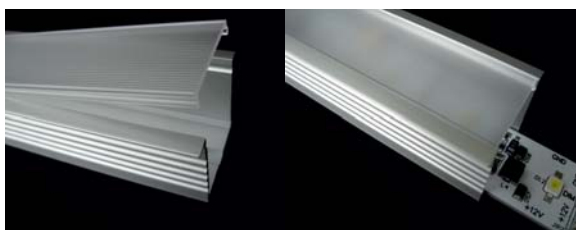

## POW 35 DA INCASSO/RECESSED POW 35

**ELS508**

Nato come apparecchio da incasso per soffitti questo profilato è ideale per illuminare uffici, showroom, ristoranti e negozi. È realizzato in alluminio anodizzato ed è adatto a barre LED ad alta potenza fino a 32mm di larghezza. Ha diffusori in policarbonato estruso di alta qualità satinati al 100% o trasparenti e resistenti agli UV che diffondono in modo uniforme una luce tenue nell'ambiente. Il Pow 35 da incasso è disponibile da 2m.

This profile can be recessed into gypsum ceilings or installed as lighting in offices, show rooms, restaurants and shops. It is made of anodized aluminum and it is suitable for up to 32mm wide high power LEDs bars. The profile comes with polycarbonate UV resistant diffuser. The diffuser, frosted or transparent, can be placed and removed easily to the front. Recessed Pow 35 emits soft light and the light diffusion using the frosted

### Caratteristiche/Feature

- Profilato per soffitto/Gypsum ceiling installation
- Base in alluminio anodizzato/Anodized aluminum base
- Disponibile da 2 metri/Available in 2 m lengths
- Diffusore/Diffuser:
  - di alta qualità rimovibile facilmente/high quality and easily removable
  - in policarbonato resistente agli UV/made of polycarbonate, UV resistant
  - disponibile trasparente e opalino/available frosted or transparent
- Compatibile con barre LED da 30mm/Suitable for 30mm wide high power LEDs bars
- Disponibili tappi/Available end caps
- Dissipatore di calore adatto a LED di alta potenza/Heat sink suitable for high power LEDs