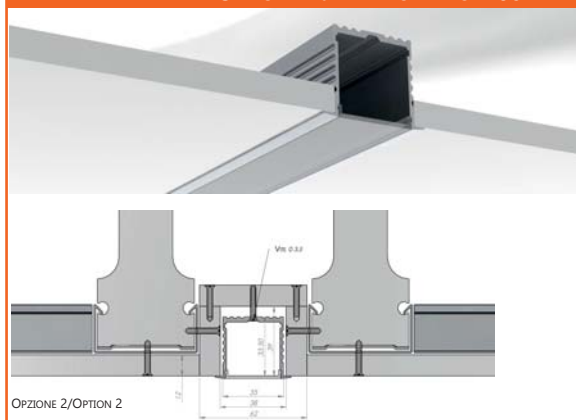

## POW 35 DA INCASSO/RECESSED POW 35

**ELS508**

Nato come apparecchio da incasso per soffitti questo profilato è ideale per illuminare uffici, showroom, ristoranti e negozi. È realizzato in alluminio anodizzato ed è adatto a barre LED ad alta potenza fino a 32mm di larghezza. Ha diffusori in policarbonato estruso di alta qualità satinati al 100% o trasparenti e resistenti agli UV che diffondono in modo uniforme una luce tenue nell'ambiente. Il Pow 35 da incasso è disponibile da 2m.

This profile can be recessed into gypsum ceilings or installed as lighting in offices, show rooms, restaurants and shops. It is made of anodized aluminum and it is suitable for up to 32mm wide high power LEDs bars. The profile comes with polycarbonate UV resistant diffuser. The diffuser, frosted or transparent, can be placed and removed easily to the front. Recessed Pow 35 emits soft light and the light diffusion using the frosted

### Applicazioni/Applicatio

- Illuminazione per/Lighting suitable for:
  - soffitti di showrooms/showroom ceilings
  - soffitti di ristoranti/restaurnt ceilings
  - soffitti di centri commerciali/mall ceilings

### OPZIONI INSTALLAZIONE POW 35 DA INCASSO/RECESSED POW 35 INSTALLATION OPTIONS

Codice/Code	Descrizione/Description	Misura interna (mm)/ Internal distance (mm)	Lungh./Length	Materiale/Material	Colore/Color	Diffusore/Diffuser
ELS-508 C2	Profilo LED da incasso h=35mm Recessed LED profile h=35mm	31	2m	Alluminio anodizzato/ Anodized aluminum	Argentato/Silver	Chiaro, PC, UV, Resistente agli urti Clear, PC, UV, Damage resistant
ELS-508 F2	Profilo LED da incasso h=35mm Recessed LED profile h=35mm	31	2m	Alluminio anodizzato/ Anodized aluminum	Argentato/Silver	Opalino, PC, UV, Resistente agli urti Opal, PC, UV, Damage resistant
ELS-508 EC	Tappo di chiusura senza foro passacavo End cap without cable hole	-	-	PVC	Grigio/Grey	-