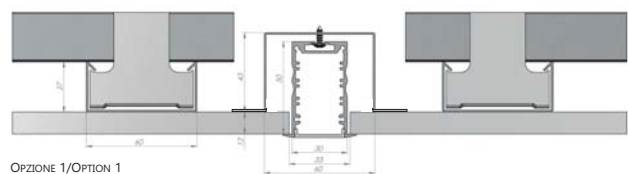

PRO POW SLM DA INCASSO/RECESSED PRO POW SLM 30 ELS519

Pro Pow SLM 30 da incasso è adatto ad illuminazioni di uffici, ristoranti, hotel, bar, etc. Il profilo, in acciaio anodizzato, è adatto a strisce LED fino a 25mm di larghezza e ad alta potenza. Il diffusore, facilmente rimovibile, è in policarbonato, resistente agli UV ed è disponibile trasparente o satinato (nascondendo completamente i punti LED), in grado di diffondere una luce tenue in modo uniforme. Pro Pow SLM 30 da incasso è disponibile da 2 m.

Recessed PRO POW SLM 30 can be used to light offices, restaurants, hotels, etc. It is made of anodized aluminum and it is suitable for up to 25mm wide high power LEDs bars. Profile comes with polycarbonate UV resistant frosted or transparent diffuser which is easily removable at the front. The light diffusion with the frosted diffuser is complete. PRO POW SLM 30 gives soft light on the whole surface. The profile contains a special chamber for LEDs power supply or cables which is perfect for the high power LEDs, up to 30W/m. The available lengths are 2m.

Dimensioni/Sizes

OPZIONI INSTALLAZIONE PRO POW 30 DA INCASSO/RECESSED POW 30 INSTALLATION OPTIONS

Codice/Code	Descrizione/Description	Misura interna Internal distance	Length	Materiale/Material	Colore/Color	Diffusore/Diffuser
ELS-519 C2	Profilo LED da incasso per LED di potenza Recessed LED profile for power LED	25mm	2m	Alluminio anodizzato/ Anodized aluminum	Argentato Chiaro, PC, UV, Resistente agli urti Silver Clear, PC, UV, Damage resistant	
ELS-519 F2	Profilo LED da incasso per LED di potenza Recessed LED profile for power LED	25mm	2m	Alluminio anodizzato/ Anodized aluminum	Argentato Opalino, PC, UV, Resistente agli urti Silver Opal, PC, UV, Damage resistant	
ELS-519 EC	Tappo di chiusura in alluminio Aluminum end cap	-	-	Alluminio / Aluminum	Argentato Silver	-