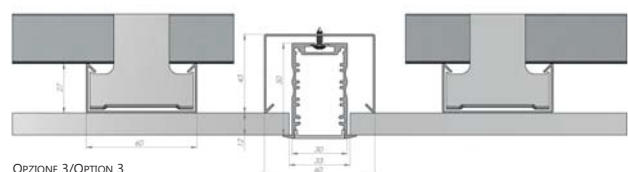

PRO POW SLM DA INCASSO/RECESSED PRO POW SLM 30 ELS519

Pro Pow SLM 30 da incasso è adatto ad illuminazioni di uffici, ristoranti, hotel, bar, etc. Il profilo, in acciaio anodizzato, è adatto a strisce LED fino a 25mm di larghezza e ad alta potenza. Il diffusore, facilmente rimovibile, è in policarbonato, resistente agli UV ed è disponibile trasparente o satinato (nascondendo completamente i punti LED), in grado di diffondere una luce tenue in modo uniforme. Pro Pow SLM 30 da incasso è disponibile da 2 m.

Recessed PRO POW SLM 30 can be used to light offices, restaurants, hotels, etc. It is made of anodized aluminum and it is suitable for up to 25mm wide high power LEDs bars. Profile comes with polycarbonate UV resistant frosted or transparent diffuser which is easily removable at the front. The light diffusion with the frosted diffuser is complete. PRO POW SLM 30 gives soft light on the whole surface. The profile contains a special chamber for LEDs power supply or cables which is perfect for the high power LEDs, up to 30W/m. The available lengths are 2m.

Dimensioni/Sizes

OPZIONI INSTALLAZIONE PRO POW 30 DA INCASSO/RECESSED POW 30 INSTALLATION OPTIONS

Codice/Code	Descrizione/Description	Misura interna Internal distance	Length	Materiale/Material	Colore/Color	Diffusore/Diffuser
ELS-519 C2	Profilo LED da incasso per LED di potenza Recessed LED profile for power LED	25mm	2m	Alluminio anodizzato/ Anodized aluminum	Argentato Chiaro, PC, UV, Resistente agli urti Silver Clear, PC, UV, Damage resistant	
ELS-519 F2	Profilo LED da incasso per LED di potenza Recessed LED profile for power LED	25mm	2m	Alluminio anodizzato/ Anodized aluminum	Argentato Opalino, PC, UV, Resistente agli urti Silver Opal, PC, UV, Damage resistant	
ELS-519 EC	Tappo di chiusura in alluminio Aluminum end cap	-	-	Alluminio / Aluminum	Argentato Silver	-