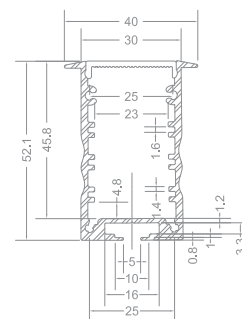

PRO POW SLM DA INCASSO/RECESSED PRO POW SLM 30 ELS519

Pro Pow SLM 30 da incasso è adatto ad illuminazioni di uffici, ristoranti, hotel, bar, etc. Il profilo, in acciaio anodizzato, è adatto a strisce LED fino a 25mm di larghezza e ad alta potenza. Il diffusore, facilmente rimovibile, è in policarbonato, resistente agli UV ed è disponibile trasparente o satinato (nascondendo completamente i punti LED), in grado di diffondere una luce tenue in modo uniforme. Pro Pow SLM 30 da incasso è disponibile da 2 m.

Recessed PRO POW SLM 30 can be used to light offices, restaurants, hotels, etc. It is made of anodized aluminum and it is suitable for up to 25mm wide high power LEDs bars. Profile comes with polycarbonate UV resistant frosted or transparent diffuser which is easily removable at the front. The light diffusion with the frosted diffuser is complete. PRO POW SLM 30 gives soft light on the whole surface. The profile contains a special chamber for LEDs power supply or cables which is perfect for the high power LEDs, up to 30W/m. The available lengths are 2m.

Dimensioni/Sizes

OPZIONI INSTALLAZIONE PRO POW 30 DA INCASSO/RECESSED POW 30 INSTALLATION OPTIONS

Codice/Code	Descrizione/Description	Misura interna Internal distance	Length	Materiale/Material	Colore/Color	Diffusore/Diffuser
ELS-519 C2	Profilo LED da incasso per LED di potenza Recessed LED profile for power LED	25mm	2m	Alluminio anodizzato/ Anodized aluminum	Argentato Chiaro, PC, UV, Resistente agli urti Silver Clear, PC, UV, Damage resistant	
ELS-519 F2	Profilo LED da incasso per LED di potenza Recessed LED profile for power LED	25mm	2m	Alluminio anodizzato/ Anodized aluminum	Argentato Opalino, PC, UV, Resistente agli urti Silver Opal, PC, UV, Damage resistant	
ELS-519 EC	Tappo di chiusura in alluminio Aluminum end cap	-	-	Alluminio / Aluminum	Argentato Silver	-