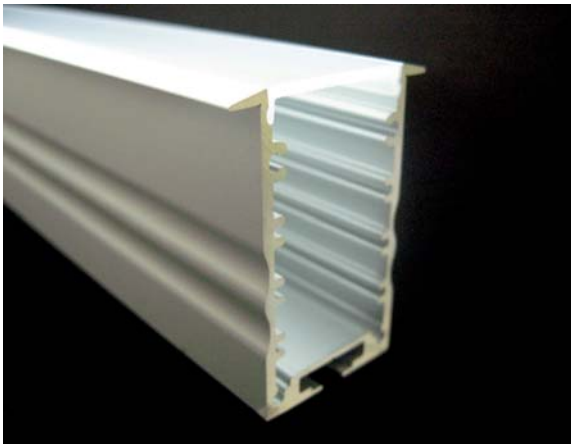

PRO POW SLM DA INCASSO/RECESSED PRO POW SLM 30 ELS519

Pro Pow SLM 30 da incasso è adatto ad illuminazioni di uffici, ristoranti, hotel, bar, etc. Il profilo, in acciaio anodizzato, è adatto a strisce LED fino a 25mm di larghezza e ad alta potenza. Il diffusore, facilmente rimovibile, è in policarbonato, resistente agli UV ed è disponibile trasparente o satinato (nascondendo completamente i punti LED), in grado di diffondere una luce tenue in modo uniforme. Pro Pow SLM 30 da incasso è disponibile da 2 m.

Recessed PRO POW SLM 30 can be used to light offices, restaurants, hotels, etc. It is made of anodized aluminum and it is suitable for up to 25mm wide high power LEDs bars. Profile comes with polycarbonate UV resistant frosted or transparent diffuser which is easily removable at the front. The light diffusion with the frosted diffuser is complete. PRO POW SLM 30 gives soft light on the whole surface. The profile contains a special chamber for LEDs power supply or cables which is perfect for the high power LEDs, up to 30W/m. The available lengths are 2m.

Caratteristiche/Feature

- Diffusione della luce in modo uniforme/Smooth light diffusion
- Base in alluminio di ottima qualità/High quality anodized aluminum base
- Disponibile da 2 metri/Available in 2 m lengths
- Disponibile con tappi in alluminio/Aluminum end caps available
- Diffusore/Diffuser:
 - di alta qualità facilmente rimovibile/high quality and easily removable
 - in policarbonato trasparente o satinato/made of polycarbonate, available frosted or transparent