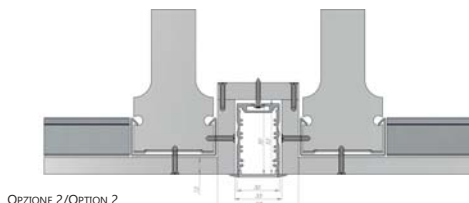

PRO POW SLM DA INCASSO/RECESSED PRO POW SLM 30 ELS519

Pro Pow SLM 30 da incasso è adatto ad illuminazioni di uffici, ristoranti, hotel, bar, etc. Il profilo, in acciaio anodizzato, è adatto a strisce LED fino a 25mm di larghezza e ad alta potenza. Il diffusore, facilmente rimovibile, è in policarbonato, resistente agli UV ed è disponibile trasparente o satinato (nascondendo completamente i punti LED), in grado di diffondere una luce tenue in modo uniforme. Pro Pow SLM 30 da incasso è disponibile da 2 m.

Recessed PRO POW SLM 30 can be used to light offices, restaurants, hotels, etc. It is made of anodized aluminum and it is suitable for up to 25mm wide high power LEDs bars. Profile comes with polycarbonate UV resistant frosted or transparent diffuser which is easily removable at the front. The light diffusion with the frosted diffuser is complete. PRO POW SLM 30 gives soft light on the whole surface. The profile contains a special chamber for LEDs power supply or cables which is perfect for the high power LEDs, up to 30W/m. The available lengths are 2m.

Dimensioni/Sizes

OPZIONI INSTALLAZIONE PRO POW 30 DA INCASSO/RECESSED POW 30 INSTALLATION OPTIONS

Codice/Code	Descrizione/Description	Misura interna Internal distance	Length	Materiale/Material	Colore/Color	Diffusore/Diffuser
ELS-519 C2	Profilo LED da incasso per LED di potenza Recessed LED profile for power LED	25mm	2m	Alluminio anodizzato/ Anodized aluminum	Argentato Chiaro, PC, UV, Resistente agli urti Silver Clear, PC, UV, Damage resistant	
ELS-519 F2	Profilo LED da incasso per LED di potenza Recessed LED profile for power LED	25mm	2m	Alluminio anodizzato/ Anodized aluminum	Argentato Opalino, PC, UV, Resistente agli urti Silver Opal, PC, UV, Damage resistant	
ELS-519 EC	Tappo di chiusura in alluminio Aluminum end cap	-	-	Alluminio / Aluminum	Argentato Silver	-